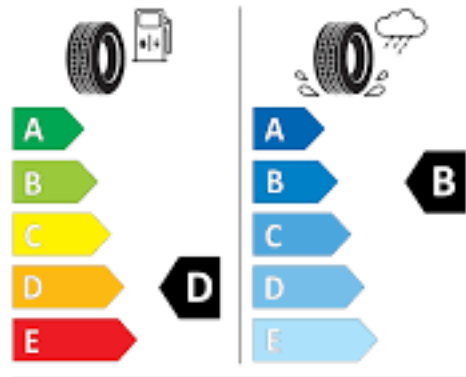

PIRELLI

25935

265/40ZR18 (97Y)

C1

84-0002